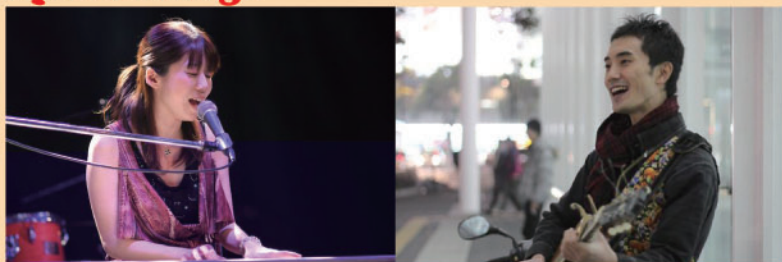

市内6ヶ所の特設ステージでみしまが音楽に包まれます!

三嶋楽寿の森

音楽祭

プラネット

みしまらくじゅのもり  
おんがくさい

平成24年

5/27 (日)

10:30~15:30

観覧無料! 雨天中止

※楽寿園への入園料 (大人 300円・子供 50円) はご負担下さい。

市内6ヶ所 特設ステージ: 楽寿園・三島駅前・白滝公園・三嶋大社・蓮馨寺・本町音楽館 Probe

Special stage

2011 ストリート甲子園優勝・120組の頂点に立ったメンバー、待良(右)と浅羽由紀(左)が再び三島に!

静岡県東部を中心に活躍中のミシマ、child egg も勿論参加! 他にも多数、個性豊かなミュージシャンが集結! 詳しくは裏面を。